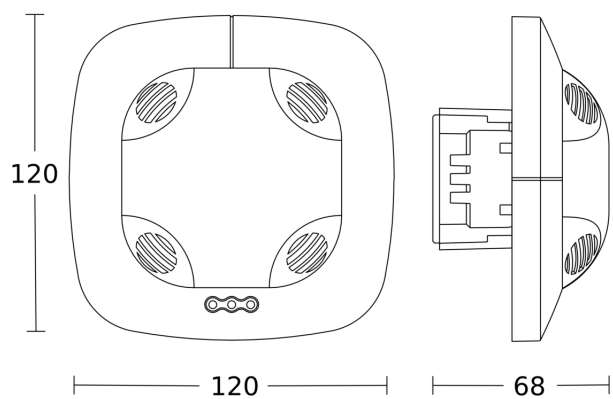

US 360

COM1 - incasso a soffitto
EAN 4007841 079611
Art. n. 079611

Disegno 1

Disegno 2